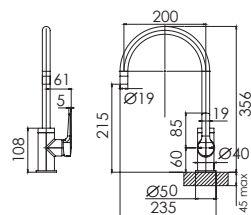

SUBI

10573103