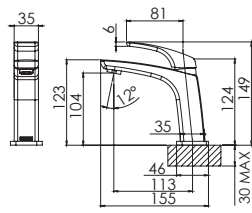

RUSH

RU770

ARGO

10512160

10512162