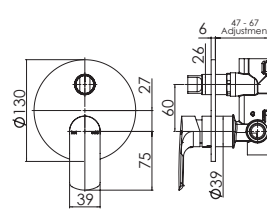

VIVID SLIMLINE OVAL

CERCHIO

GLOSS

RUSH cont.

RADII

SUBI

10579000