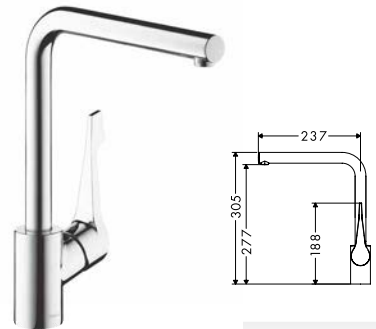

Cento® Square L Right angle mixer

Maximum pressure / 500kpa

14802003

WELS 4 Star / 7L per minute

REG. NO. T29022